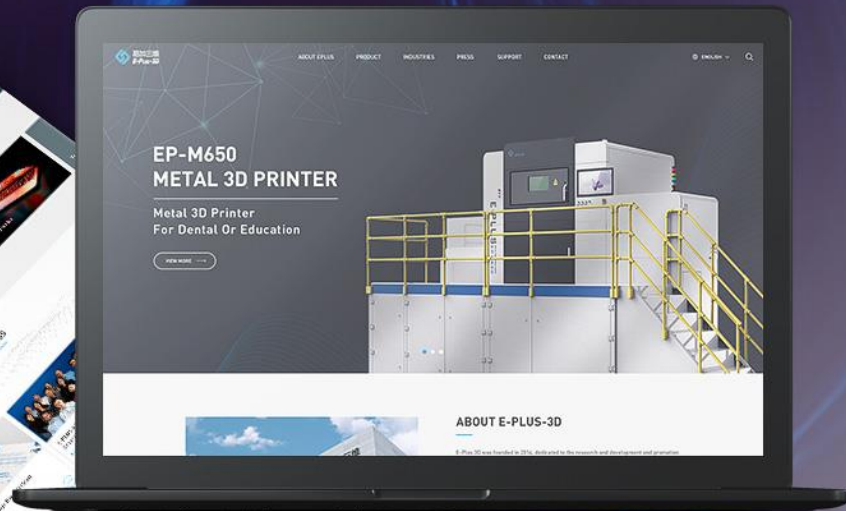

上海天擎--互联网营销行业领跑者

朱炳仁·铜--“中华老字号”企业

朱炳仁·铜

熔铜艺术
首创先河

熔铜被称为天然铜的锻造艺术，可控使铜液慢慢凝固自然流淌而铸形，可控使铜液在艺术家的指尖中流动。通过时机的掌握，冷却、漂洗、时间等环境因素，发成艺术者在创造过程中的感受和灵感，所以每一件作品都是独一无二的，不可复制的。

您想吗？
您去上会有铜雕、铜铸吗？
您想吗？您去上会有铜雕、铜铸吗？
您想吗？您去上会有铜雕、铜铸吗？
您想吗？您去上会有铜雕、铜铸吗？