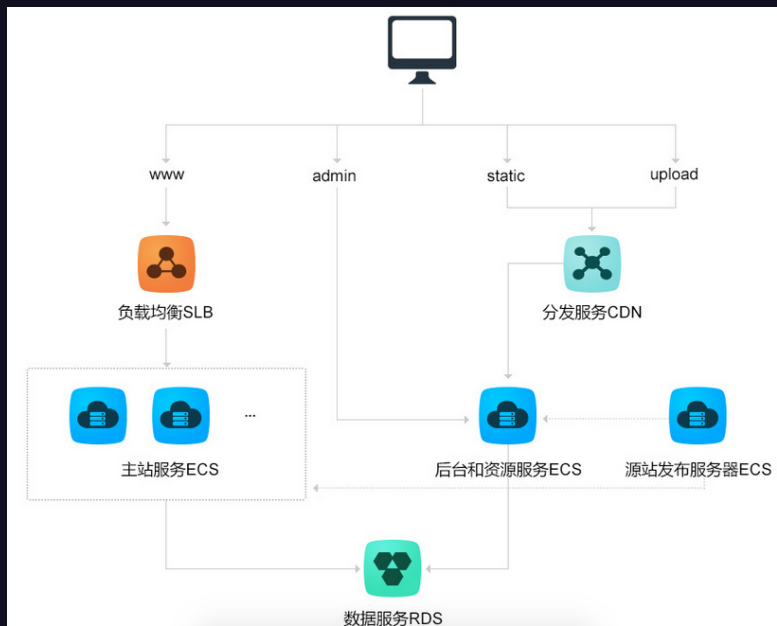

程序开发

Program development

前端切图 用户体验

系统结构设计 功能开发

05

审核验收

Audit acceptance

客户意见系统测试

06

后期维修

Post-maintenance

后期维护 运营维护

未来发展研究

正派经营，客户至上

稳定安全的服务器部署

战略合作伙伴阿里云提供技术支持

基于云服务器的分离部署方案（SLB+ECS+RDS+CDN模式）

阿里技术支持，99.99%的稳定性

前后台数据分离更安全

ECS随时扩容满足大型活动需求

CDN全国加速访问

SLB自动流量分发提供可用性

标准规范的项目流程

项目包括4大核心流程，共有50多项管理细则